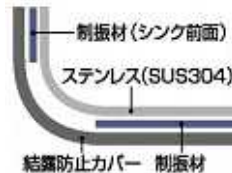

ライン取っ手
シルバー(LAA)

ユニット・レール

パリュウグレード
金属レールユニット内底面は
アイボリーホワイト色で
す。

シンク

Gシンク7.6

制振材により水音を抑える
静音仕様です。

水栓金具

シングルレバーシャワー混合水栓
操作しやすいビッグレバー。
水ハネを抑える泡沫吐水。