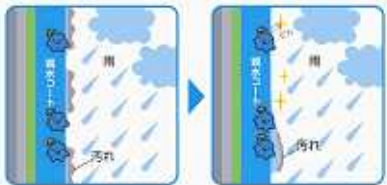

Granitone-S

グラントーンS

外まわり | KMEW ネオロック・親水セラ16

親水コートが、雨で汚れを浮かして洗い流す。

水が汚れの下に入り込み、浮き上がることによって、汚れが流れ落ちます。

親水コート(無機塗装)の場合

結合が切れにくい + 紫外線を吸収
無機質のセラミックコートだから紫外線では
ほとんど劣化しません。

また、紫外線吸収剤により、着色層を保護しています。
紫外線吸収剤は、日焼け止めクリームなどにも使用されています。