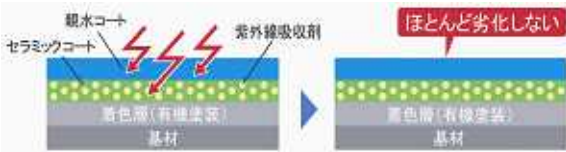

Granitone-S

グラントーンS

外まわり | KMEW ネオロック・親水セラ16

親水コートが、雨で汚れを浮かして洗い流す。

水が汚れの下に入り込み、浮き上がることによって、汚れが流れ落ちます。

親水コート(無機塗装)の場合

結合が切れにくい + 紫外線を吸収
無機質のセラミックコートだから紫外線では
ほとんど劣化しません。

また、紫外線吸収剤により、着色層を保護しています。
紫外線吸収剤は、日焼け止めクリームなどにも使用されています。

親水セラは塗装の劣化がほとんどありません。

一般的な塗装(有機塗装)の場合

結合が切れやすい

紫外線が有機塗装面を浸食し、劣化を引き起こします。

表面を手で触ると粉が付着します。これは、塗装の劣化が進んでいるためです。

メンテナンス費が断然お得！

30年色あせしにくい外装材です!!

一般的な外装材(有機塗装)の場合